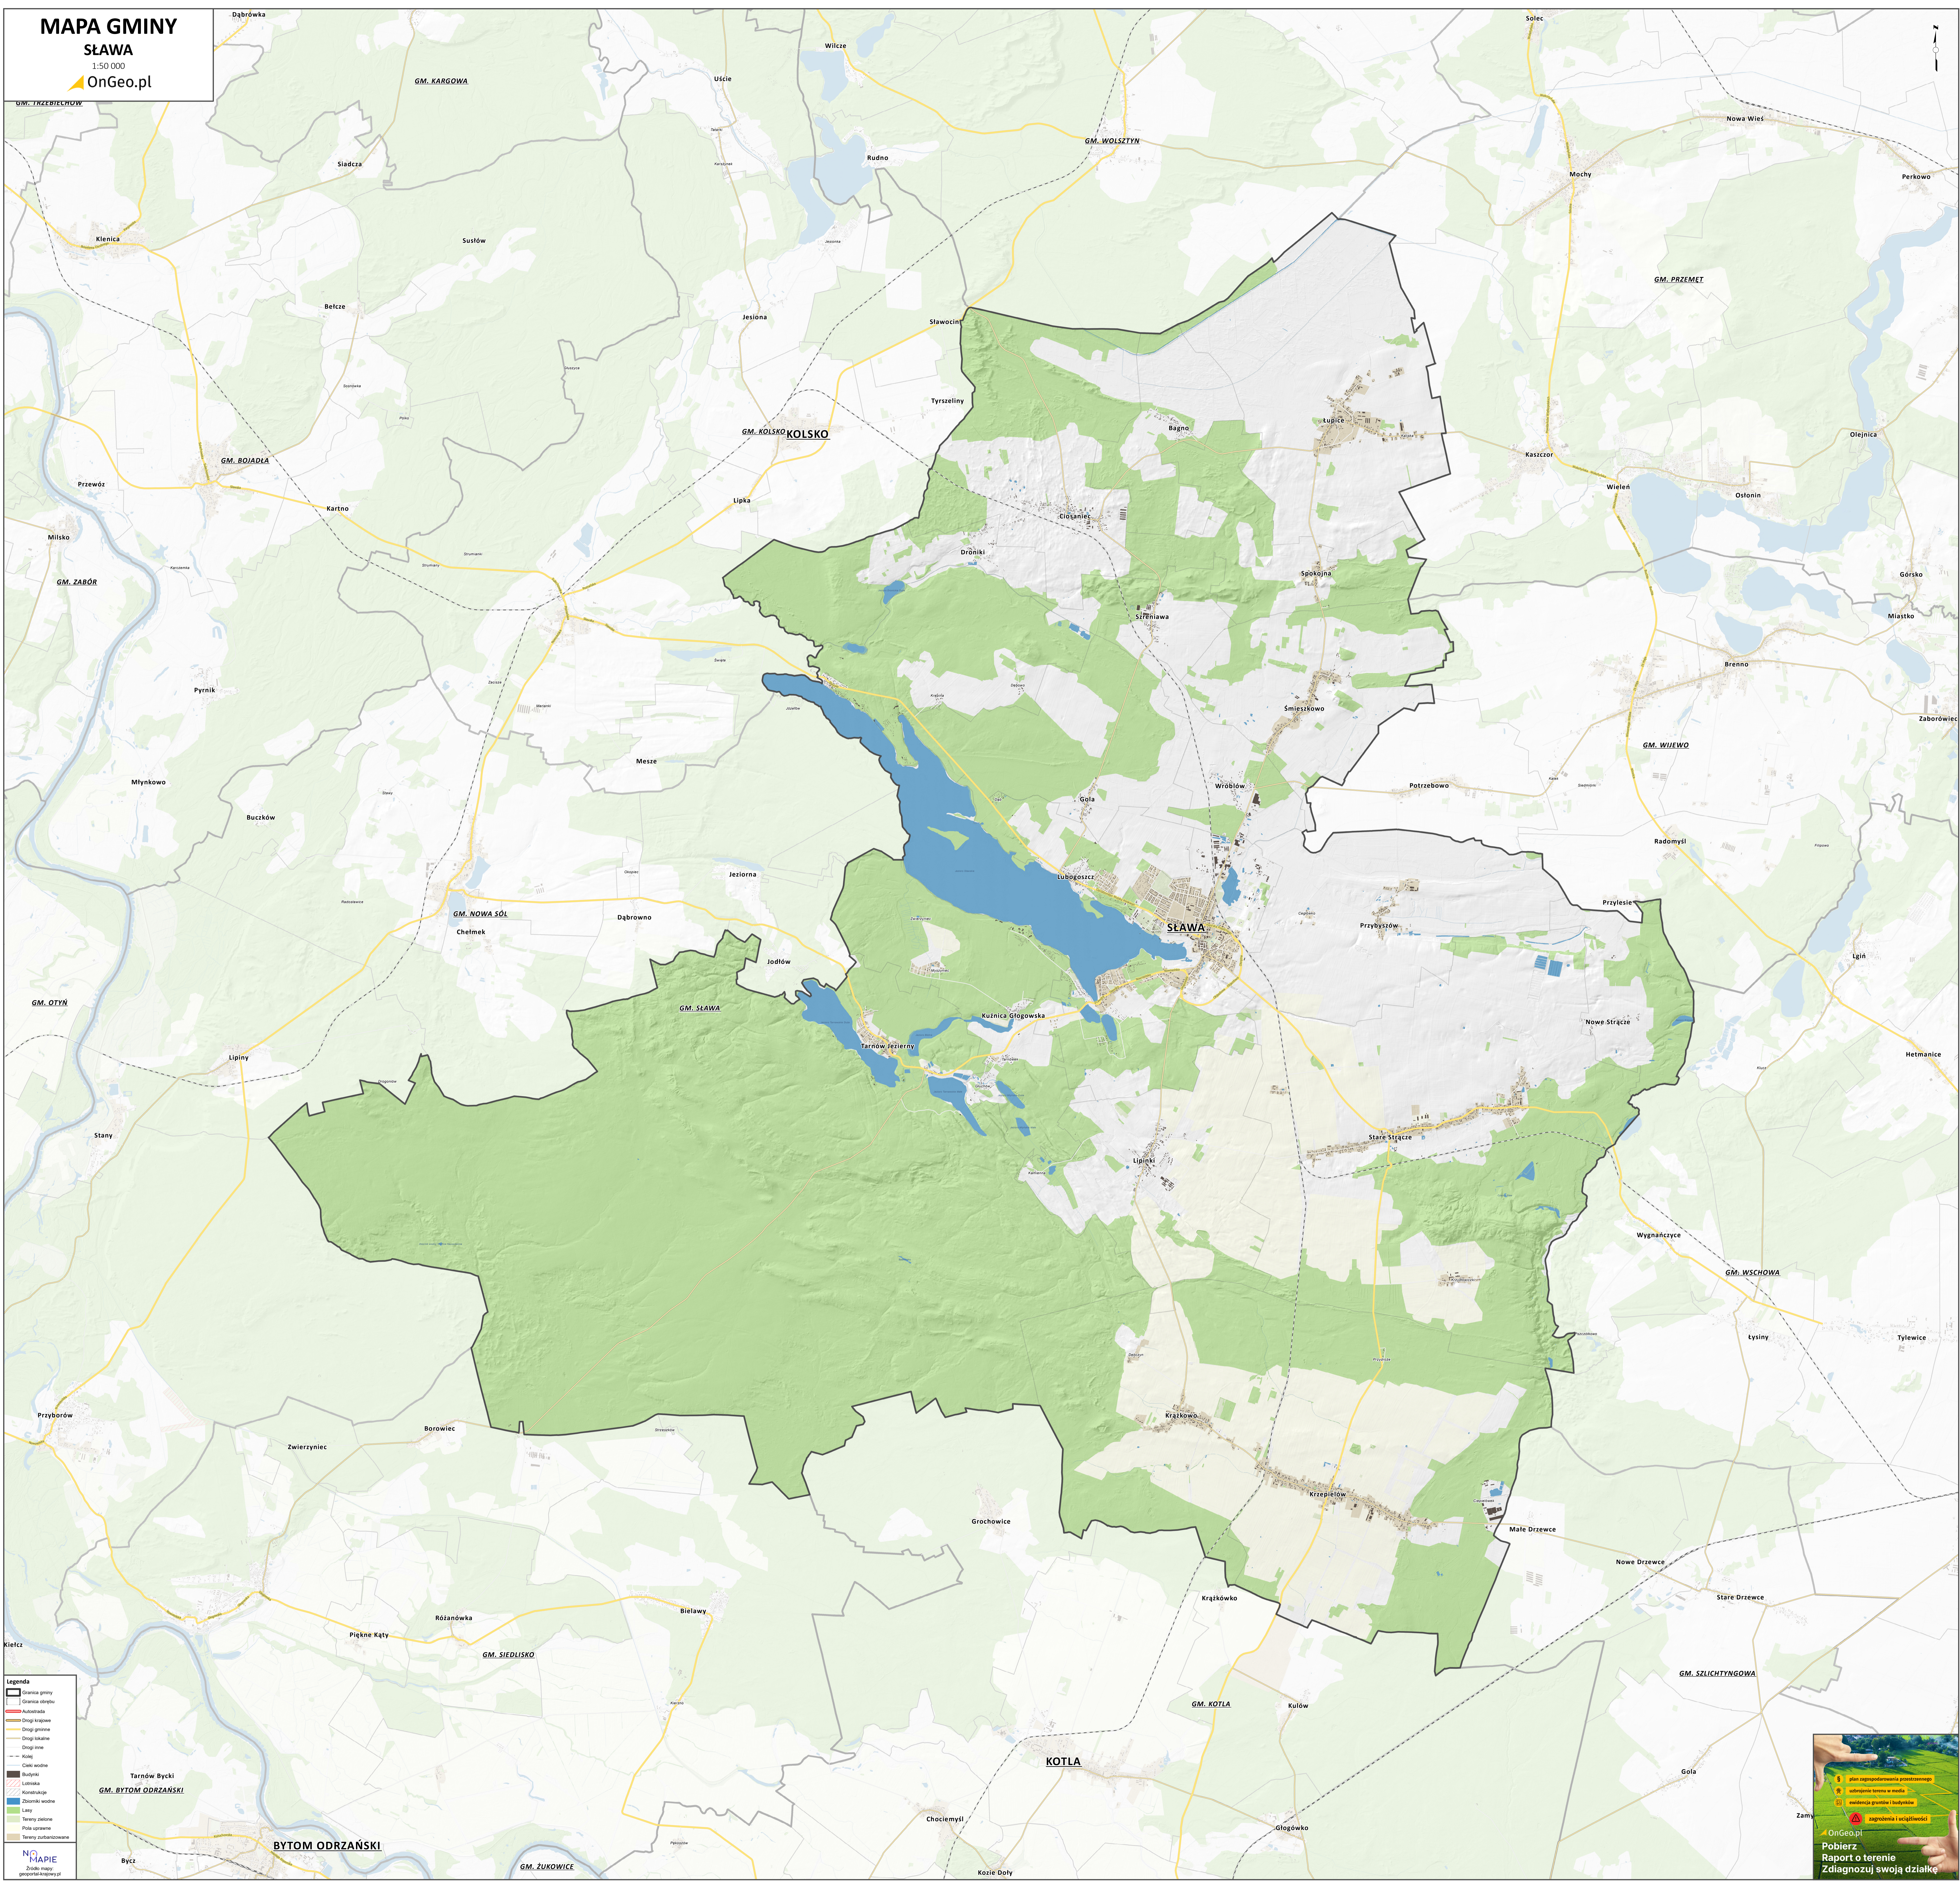

# MAPA GMINY

SŁAWA

1:50 000

**Legenda**

- Granicz gminy
- Granicz okręgu
- Autoritaz
- Dróg krajowz
- Dróg gminnz
- Dróg lokalnz
- Dróg linz
- Kole
- Ciek wodnz
- Bytynz
- Lecznicz
- Konstytucz
- Zimnzki wodnz
- Lecznicz
- Terytż zielonz
- Pola uprawnz
- Terytż zabudowanz

**Pobierz**  
Raport z terenz  
Zdiagnozuj swojz dziazkz

- plan zagospodarowanzia przestrzennz
- uzytkownicz terenz w wodz
- ocenzca granicz i budowlanz
- zagroznicz i uchylnicz